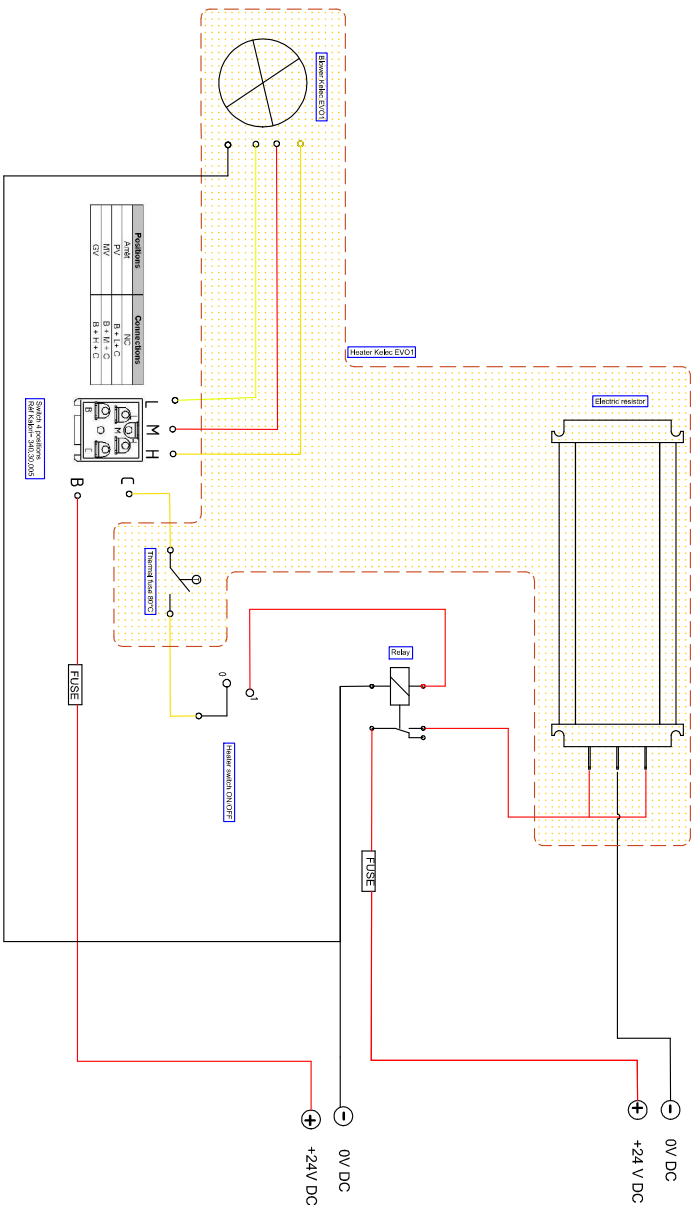

Electrical connection

- Blower
- A- Red wire - Medium Speed
 - B- Orange wire - High Speed
 - C- Yellow wire - Low speed
 - D- Yellow wire - Low speed
- Resistor
- Red wire e² - Resistor orientation
 - Black wire g² - Resistor ground
- Thermal fuse
- Zx- Orange wire 1.5² - Thermal fuse

Position	Connections
A-Red	B + H + C
B-Orange	B + H + C
C-Yellow	B + H + C
D-Yellow	B + H + C

Serial number: 120.33.402

A	INDICE	DATE	LIBRETTÉ	FRÉQUENTÉ
120.33.402	06/02/12			
Modèle	Version	État de surface	Térence générale	AUTEUR
Forme	État	N° de série	Référence	
A1	0.700	1	K1194	